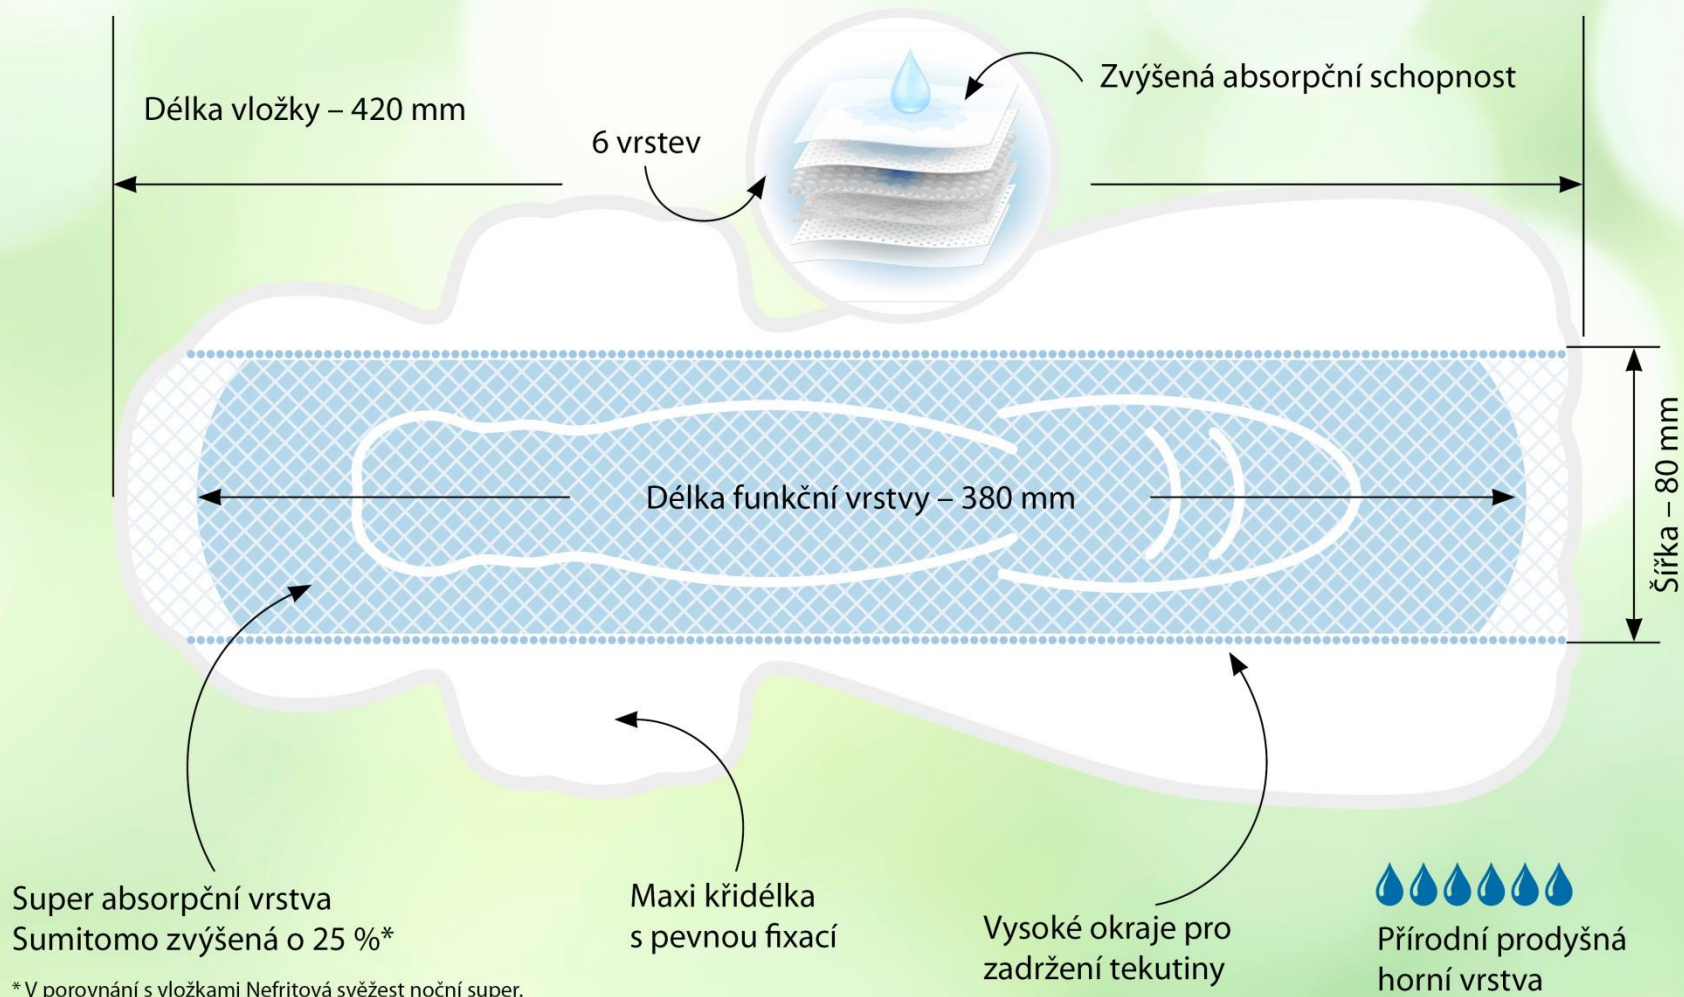

NEFRITOVÁ SVĚŽEST:

ciťte se skvěle,
pohodlně a sebejistě
kterýkoliv den
v měsíci

**MAXIMÁLNÍ
POHODLÍ**

At' jsou vaše
noci pohodlné
a každé ráno dobré

DÁMSKÉ BYLINNÉ NOČNÍ VLOŽKY NEFRITOVÁ SVĚŽEST MAXI – spolehlivá mnohvrstvá ochrana

* V porovnání s vložkami Nefritová svěžest noční super.

PATENTOVANÝ FYTOKOMPLEX

Dámské bylinné noční vložky Nefritová svěžest maxi obsahují patentovaný fytokomplex (vyvinut ve vědecko-výzkumném ústavu v čínském Kantonu):

- **VÝTAŽEK ZE ZELENÉHO ČAJE** – má antibakteriální účinky, odstraňuje svědění a podráždění
- **VÝTAŽEK Z MÁTY PEPRNÉ** – dodává pocit svěžesti, má protizánětlivé účinky
- **HŘEBÍČKOVÝ OLEJ** – má protizánětlivé, protikvasinkové a antiseptické účinky

FYTO MEMBRÁNA
S FYTOKOMPLEXEM
NAPOMÁHÁ NORMALIZACI
MIKROFLÓRY, ODSTRAŇUJE
NEPŘÍJEMNÉ POCITY
A ODSTRAŇUJE BAKTERIE

ZVÝŠENÁ OCHRANA V PRŮBĚHU VAŠICH NOCÍ

PRO ZVÝŠENOU
OCHRANU V NOCI

PŘI SILNÉ
MENSTRUACI

PRO POCIT
SEBEJISTOTY PŘI TĚCH
NEJDŮLEŽITĚJŠÍCH
UDÁLOSTECH